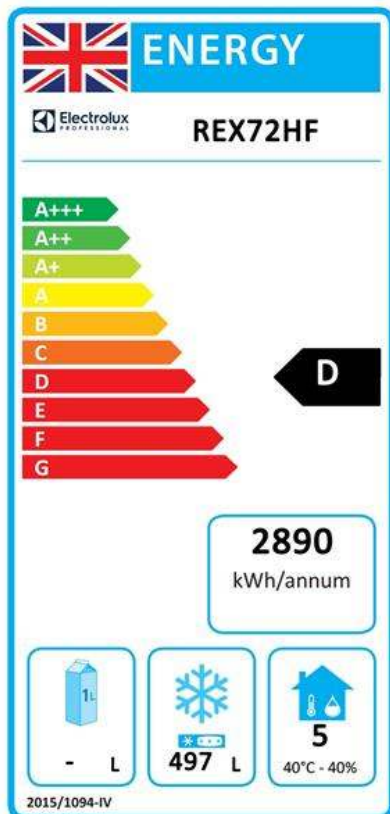

ecostore
Pakastekaappi 670 L, 2 ovea, -22-15°C, R290

Yritys varaa oikeuden muuttaa tuotetietoja ilman erillistä ilmoitusta.
Informaatio oikea tulostusajankohtana

2025.04.10