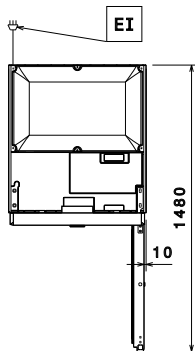

Edestä

Sivulta

EI = Sähköliitäntä

Päältä

## Avaintieto

Nettotilavuus:	497 L
Oven saranat:	
Ulkomitat, leveys:	710 mm
Ulkomitat, syvyys:	835 mm
Ulkomitat, syvyys ovet auki:	1480 mm
Ulkomitat, korkeus:	2050 mm
Ovien lukumäärä ja tyyppi	2x1/2 Umpi
Materiaali, ulkopinnat	R.S.T. AISI 304 - Din 1.4301
Materiaali, sisäpinnat	R.S.T. AISI 304 - Din 1.4301
Materiaali, sisäpaneelit	R.S.T. AISI 304 - Din 1.4301
Asentojen lukumäärä & väli	44; 30 mm
Kapasiteetti:	670 L
Kylmälaitteen tyyppi EU Regulation (2015/1094):	Pystykaappi Pakaste