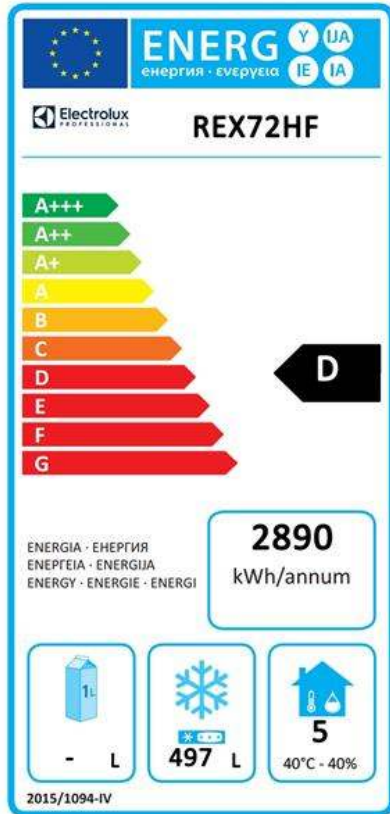

Electrolux
PROFESSIONAL

ecostore
Pakastekaappi 670 L, 2
ovea, -22-15°C, R290

EU energiamerkintä 1.7 2016 alkaen

Euroopan energiamerkintäjärjestelmä asettaa vähimmäisvaatimukset energiatehokkuuden standardeihin ammattikäyttöön tarkoitetuille kylmäsäilytyslaitteille, jotka myydään EU:n alueella. Nämä vaatimukset ovat suunniteltu edistämään energiatehokkuutta sekä ympäristöystävällistä lähestymistapaa ammattilaisille. Euroopan energiamerkintäjärjestelmä koskee kaikkia valmistajia, sekä maahantuojia, jotka myyvät ja markkinoivat tuotteitaan EU:n sisällä ja se on pakollinen koko Euroopan laajuisesti.

Huomautus: Niitä tuotteita, jotka ylittävät energiankulutuksessa asetetut rajat, ei saa myydä EU:n sisällä 1.7.2016 jälkeen.