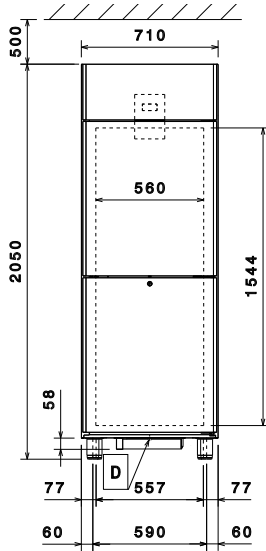

Edestä

Sivulta

EI = Sähköliitäntä

Päältä

Sähkö

Jännite:	220-240 V/1 ph/50 Hz
Liitäntäteho, maksimi:	0.51 kW

Kapasiteetti

Ritilöiden lukumäärä ja tyyppi (sisältyvät):	3 - GN 2/1

Avaintieto

Nettotilavuus:	497 L
Oven saranat:	
Ulkomitat, leveys:	710 mm
Ulkomitat, syvyys:	835 mm
Ulkomitat, syvyys ovet auki:	1480 mm
Ulkomitat, korkeus:	2050 mm
Ovien lukumäärä ja tyyppi	2x1/2 Umpi
Materiaali, ulkopinnat	R.S.T. AISI 304 - Din 1.4301
Materiaali, sisäpinnat	R.S.T. AISI 304 - Din 1.4301
Materiaali, sisäpaneelit	R.S.T. AISI 304 - Din 1.4301
Asentojen lukumäärä & väli	44; 30 mm
Kapasiteetti:	670 L
Kylmälaitteen tyyppi EU Regulation (2015/1094):	Pystykaappi Pakaste

Jäähdytystieto

Ohjaustyyppi:	Digitaalinen
Jäähdytysteho laskettu höyrystyslämpötilassa:	-30 °C
Käyttölämpötila Min.:	-22 °C
Käyttölämpötila Max.:	-15 °C
Käyttötila	Puhallus

ISO sertifikaatit

ISO Standardit:	ISO 9001; ISO 14001; ISO 45001; ISO 50001

Vastuullisuus

Kylmäaineen tyyppi:	R290
GWP indeksi:	3
Jäähdytysteho:	568 W
Energialuokka (EU 2015/1094 asetuksen mukaisesti):	D
Vuosittainen ja päivittäinen energiankulutus (EU 2015/1094 asetuksen m Olosuhdeluokka (EU 2015/1094 asetuksen mukaisesti):	2890kWh/vuosi - 8kWh/24h Heavy Duty (luokka 5)
EEl indeksi (EU 2015/1094 asetuksen mukaisesti):	73,7