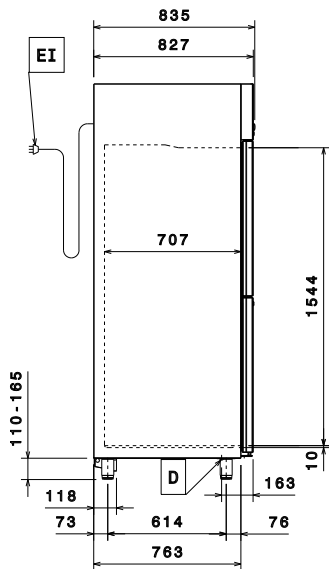

Sivulta

EI = Sähköliitäntä

Päältä